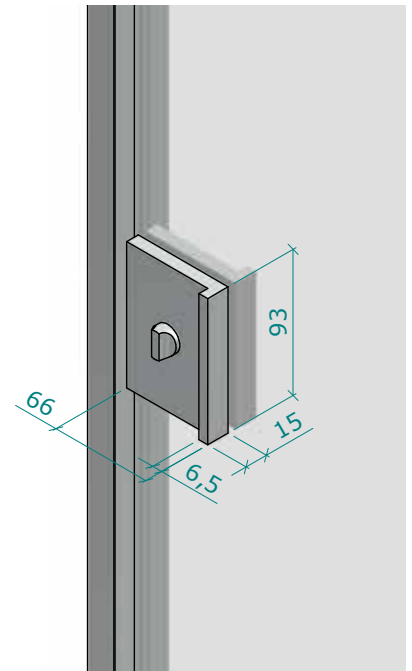

SKLO-HLINÍKOVÉ DVEŘE

POSUVNÉ DO STAVEBNÍCH POUZDER

JEDNO SKLO

Úchyt bez zámku (standard)

Úchyt s klíčkou

DVOJITÉ SKLO

Úchyt bez zámku (standard)

Úchyt s klíčkou