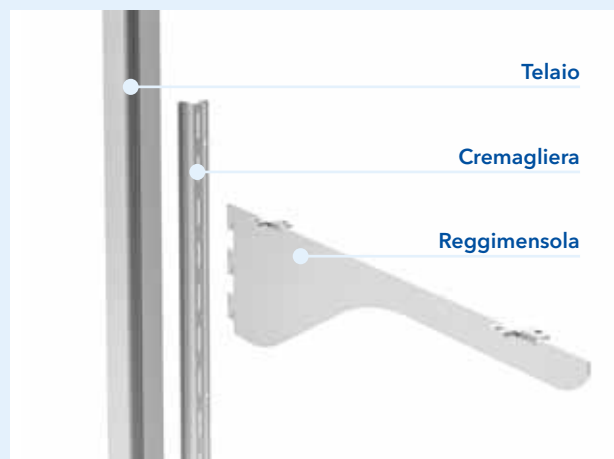

COVER

Hai una nicchia che vorresti chiudere senza l'ausilio dello stucco?

La nuova cover per ECLISSE Syntesis Areo, **si fissa direttamente al telaio** grazie ad appositi **ganci**, permette di **colmare fino a 1,5 cm tra telaio e parete, senza ricorrere allo stucco**. Il fissaggio del telaio tramite l'utilizzo di **boccole** specifiche, facilita la **regolazione** e l'ancoraggio dello stesso.

La cover, in PVC riciclato, ha larghezza di 4,5 cm e spessore di 1,5 mm ed è **rifinita con un fondo primer**, pronta per essere pitturata come la parete, per una risultato estetico ottimale.

FERRAMENTA PER MENSOLE

Hai una nicchia e vorresti ottimizzarne al massimo lo spazio?

Una speciale **cremagliera**, applicabile ad ECLISSE Syntesis Areo nel lato interno, alla quale agganciare successivamente gli appositi **reggimensola** con **profondità di 22, 32 o 42 cm** (profondità minima del vano rispettivamente di 34, 44 e 54 cm).

L'estetica di una porta filomuro, la funzionalità di una soluzione acustica.

Separare acusticamente gli ambienti con una porta scorrevole rasomuro è ora possibile.

La linea per porte con prestazione acustiche di ECLISSE si amplia grazie ad un kit sviluppato appositamente per ECLISSE Syntesis Line Scorrevole e ECLISSE Syntesis Luce, in grado di garantire un **abbattimento acustico certificato di 34 dB**.