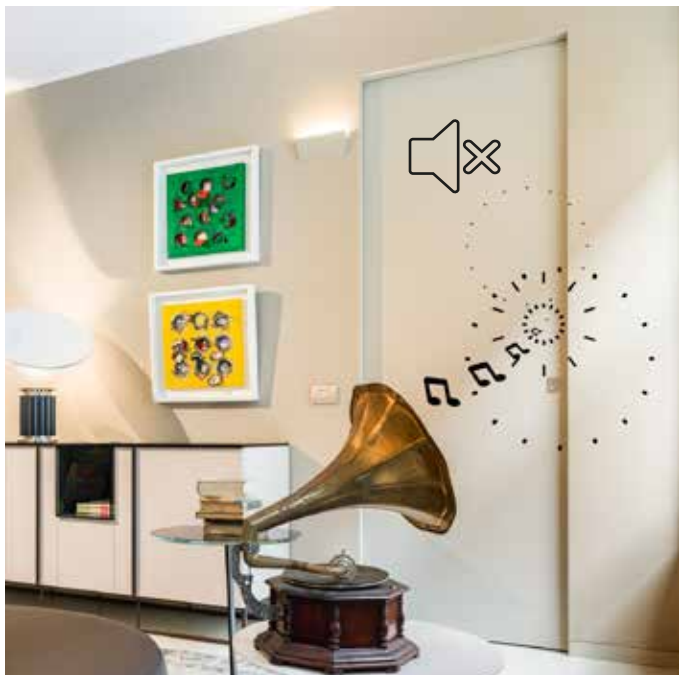

La cover, in PVC riciclato, ha larghezza di 4,5 cm e spessore di 1,5 mm ed è **rifinita con un fondo primer**, pronta per essere pitturata come la parete, per una risultato estetico ottimale.

FERRAMENTA PER MENSOLE

Hai una nicchia e vorresti ottimizzarne al massimo lo spazio?

Una speciale **cremagliera**, applicabile ad ECLISSE Syntesis Areo nel lato interno, alla quale agganciare successivamente gli appositi **reggimensola** con **profondità di 22, 32 o 42 cm** (profondità minima del vano rispettivamente di 34, 44 e 54 cm).

La ferramenta, verniciata in RAL 9006, ti permetterà di posizionare la tipologia di mensola* desiderata, all'altezza che preferirai.

*Ripiani non forniti.

KIT ACUSTICO PER ECLISSE SYNTESIS

Modelli scorrevoli

L'estetica di una porta filomuro, la funzionalità di una soluzione acustica.

Separare acusticamente gli ambienti con una porta scorrevole rasomuro è ora possibile.

La linea per porte con prestazione acustiche di ECLISSE si amplia grazie ad un kit sviluppato appositamente per ECLISSE Syntesis Line Scorrevole e ECLISSE Syntesis Luce, in grado di garantire un **abbattimento acustico certificato di 34 dB**.