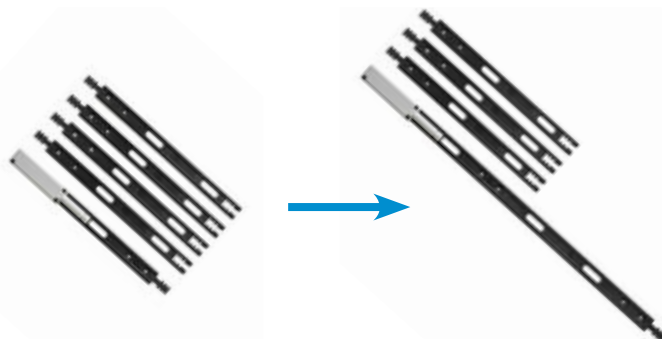

L'estetica di una porta filomuro, la funzionalità di una soluzione acustica.

Separare acusticamente gli ambienti con una porta scorrevole rasomuro è ora possibile.

La linea per porte con prestazione acustiche di ECLISSE si amplia grazie ad un kit sviluppato appositamente per ECLISSE Syntesis Line Scorrevole e ECLISSE Syntesis Luce, in grado di garantire un **abbattimento acustico certificato di 34 dB**.

La **soluzione** perfetta sia **per gli ambienti domestici** come bagni o camerette, sia per i **luoghi lavorativi**.

ECLISSE PUSH&PULL C

ECLISSE PUSH&PULL C, per ECLISSE Classic Collection, è stato completamente ridisegnato ed ora è **installabile internamente al binario** grazie all'**asta componibile** (5 pezzi), adattabile per coprire **luci di passaggio da 600 mm a 1100 mm**.